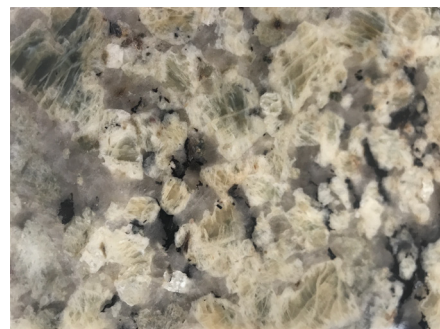

# GRANITE

**PLANCHE MIR BLACK GALAXY**

CO\_PL\_MIR\_GALAXY\_2 (2 cm)

**PLANCHE MIR MULTICOLOR ROJO**

CO\_PL\_MIR\_MU\_ROJ (2 cm)

**SLAB MIR SANTA CECILIA LIGHT**

CO\_SL\_MIR\_CECIL\_2 (2cm)

**SLAB MIR CINZA CASTELO**

CO\_SL\_MIR\_CINZA\_2 (2cm)

**SLAB MIR GIALLO ORNAMENTAL**

CO\_SL\_MIR\_GIALL\_2 (2cm)

**SLAB MIR JAVEA CREAM**

CO\_SL\_MIR\_JAVEA\_2 (2cm)

**SLAB MIR NEGRO SAN GABRIEL**

CO\_SL\_MIR\_NEGRO\_2 (2cm)

**SLAB MIR WATERFALL**